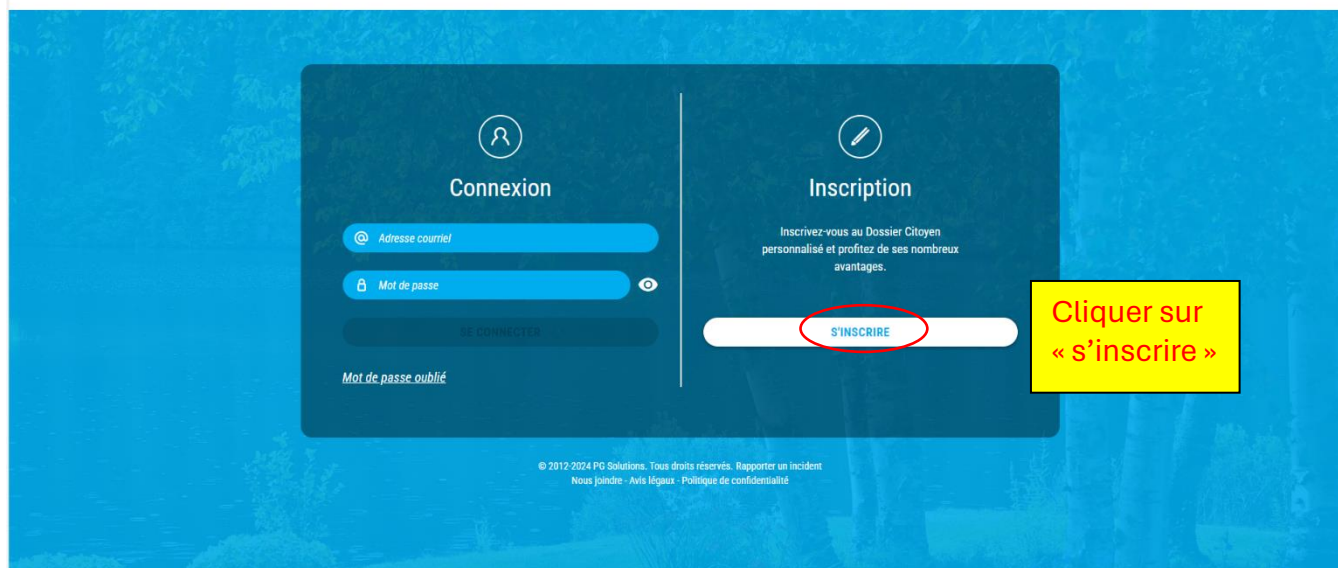

Pour créer votre compte : <https://saint-calixte.appvoila.com/fr/>

Il est important de faire cette procédure sur un **ORDINATEUR**. (Pas de tablettes ou de cellulaires)

Si vous procédez tout de même avec un cellulaire ou une tablette, veuillez passer par un navigateur (chrome, safari, Edge, etc.) **NE PAS PASSER PAR L'APPLICATION!**

Inscription

Facultatif - Si vous désirez vous inscrire à des programmes récréatifs, cochez la case ci-dessous:

Je suis intéressé(e) à m'inscrire à des programmes de loisirs

Numéro de téléphone

Sexe

AAAA-MM-JJ