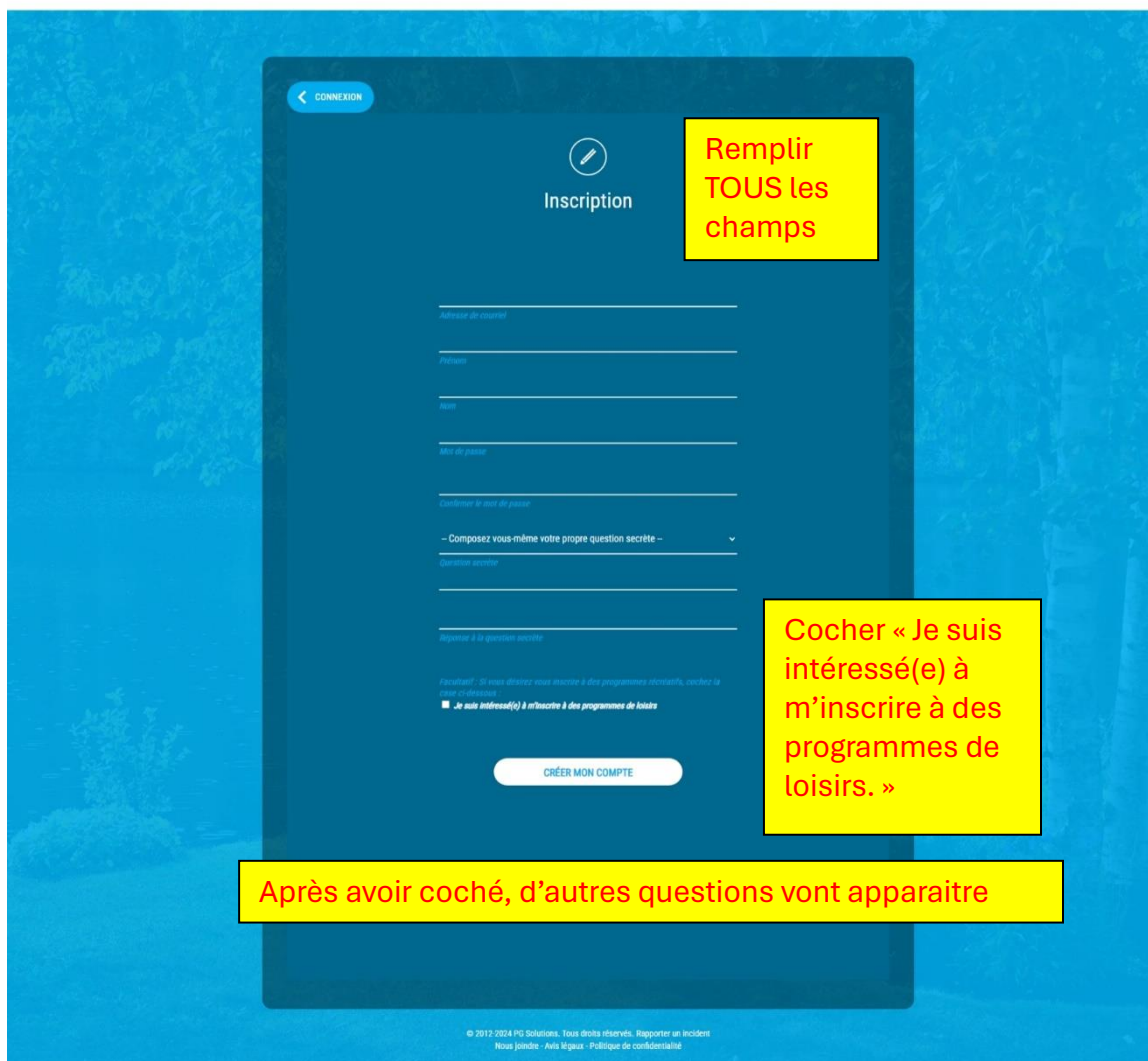

Pour créer votre compte : <https://saint-calixte.appvoila.com/fr/>

Il est important de faire cette procédure sur un **ORDINATEUR**. (Pas de tablettes ou de cellulaires)

Si vous procédez tout de même avec un cellulaire ou une tablette, veuillez passer par un navigateur (chrome, safari, Edge, etc.) **NE PAS PASSER PAR L'APPLICATION!**

Inscription

Facultatif - Si vous désirez vous inscrire à des programmes récréatifs, cochez la case ci-dessous:

Je suis intéressé(e) à m'inscrire à des programmes de loisirs

Numéro de téléphone

Sexe

AAAA-MM-JJ